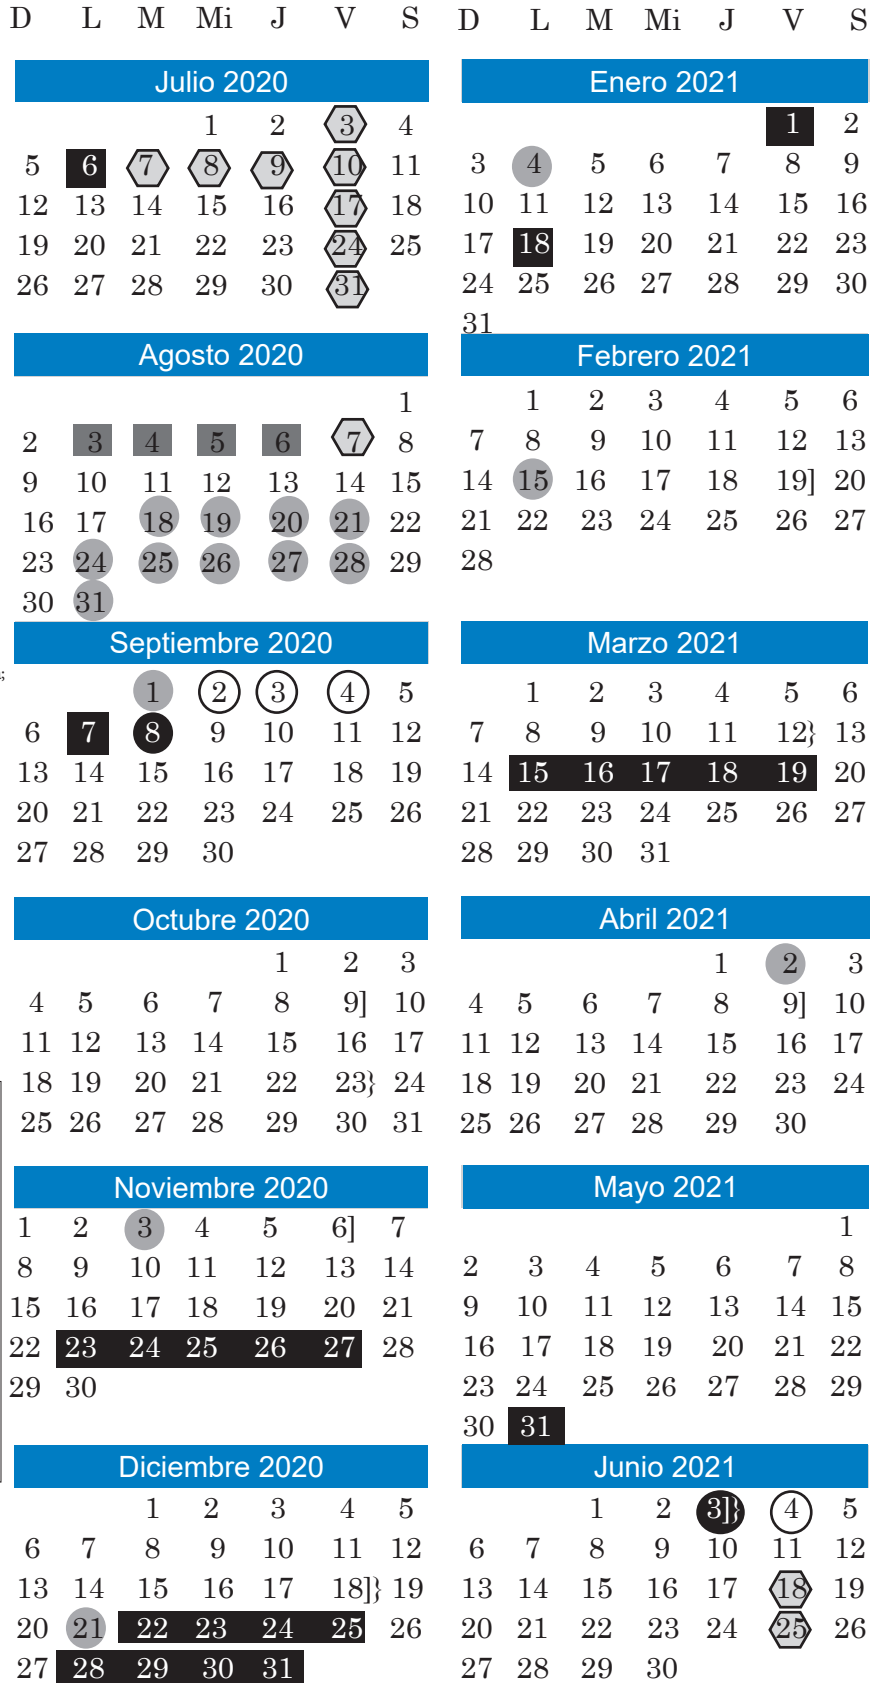

Leyenda

 Día festivo para los estudiantes y el personal Capacitación del personal/ Día festivo para estudiantes El distrito está cerrado Orientación para maestros nuevos	 Primer/Último día de clases Planificación y preparación/ Día festivo para estudiantes } Periodo de calificación de secundaria } Periodo de calificación de primaria

2021 Graduación de la escuela secundaria

Escuela	Fecha	Hora	Escuela	Fecha	Hora
Rosedale	Mayo 28	2:00 p.m.	Navarro	Junio 2	1:00 p.m.
Ann Richards	Junio 1	10:00 a.m.	Travis	Junio 2	3:30 p.m.
Eastside	Junio 1	12:00 p.m.	McCallum	Junio 2	6:00 p.m.
Northeast	Junio 1	2:00 p.m.	Akins	Junio 3	10:00 a.m.
Crockett	Junio 1	4:30 p.m.	Austin	Junio 3	1:00 p.m.
Garza	Junio 1	7:00 p.m.	Anderson	Junio 3	4:00 p.m.
LASA/LBJ	Junio 2	10:00 a.m.	Bowie	Junio 3	7:00 p.m.

Nota: Los planteles individuales pueden haber identificado días adicionales de desarrollo profesional a través del Distrito de Innovación. Consulte los sitios web del plantel para los calendarios específicos del plantel.
Revisado por la Mesa Directiva del AISD 28 SEPTIEMBRE 20

Para más información acerca de fechas y eventos importantes del distrito, y días festivos religiosos que puedan afectar la asistencia estudiantil, por favor, vea nuestro sitio web www.austinisd.org